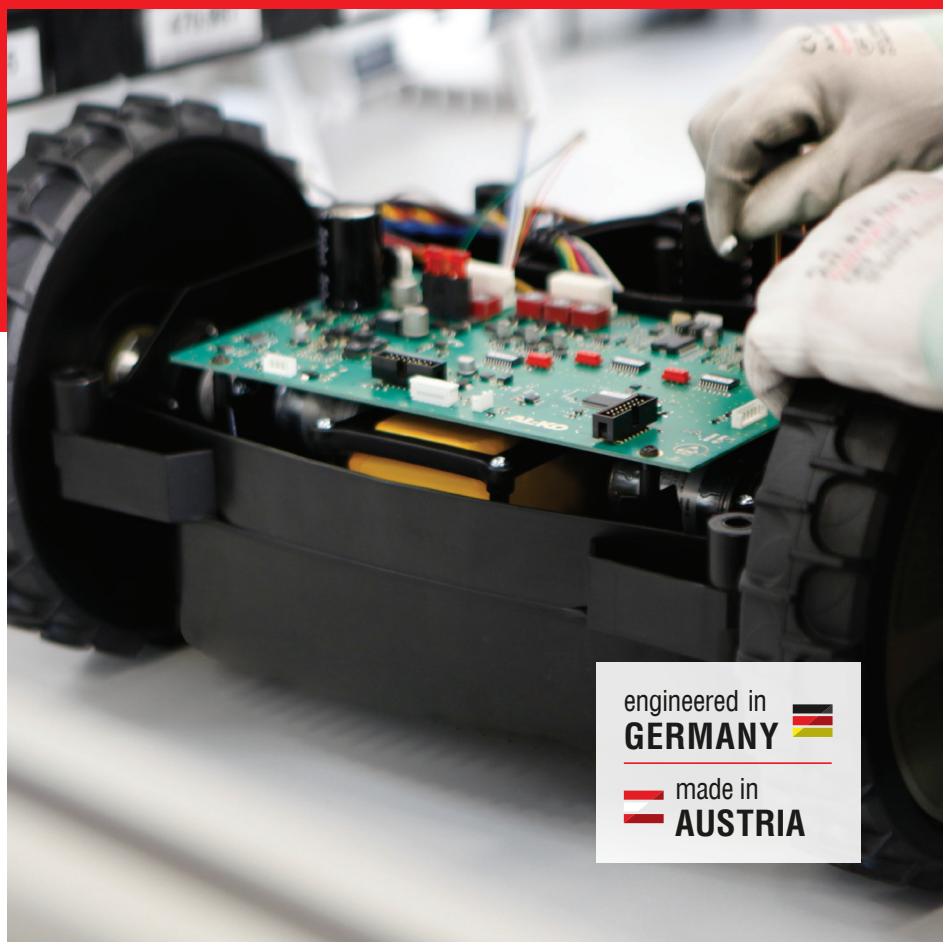

ENGINEERED IN GERMANY - MADE IN AUSTRIA

engineered in
GERMANY
made in
AUSTRIA