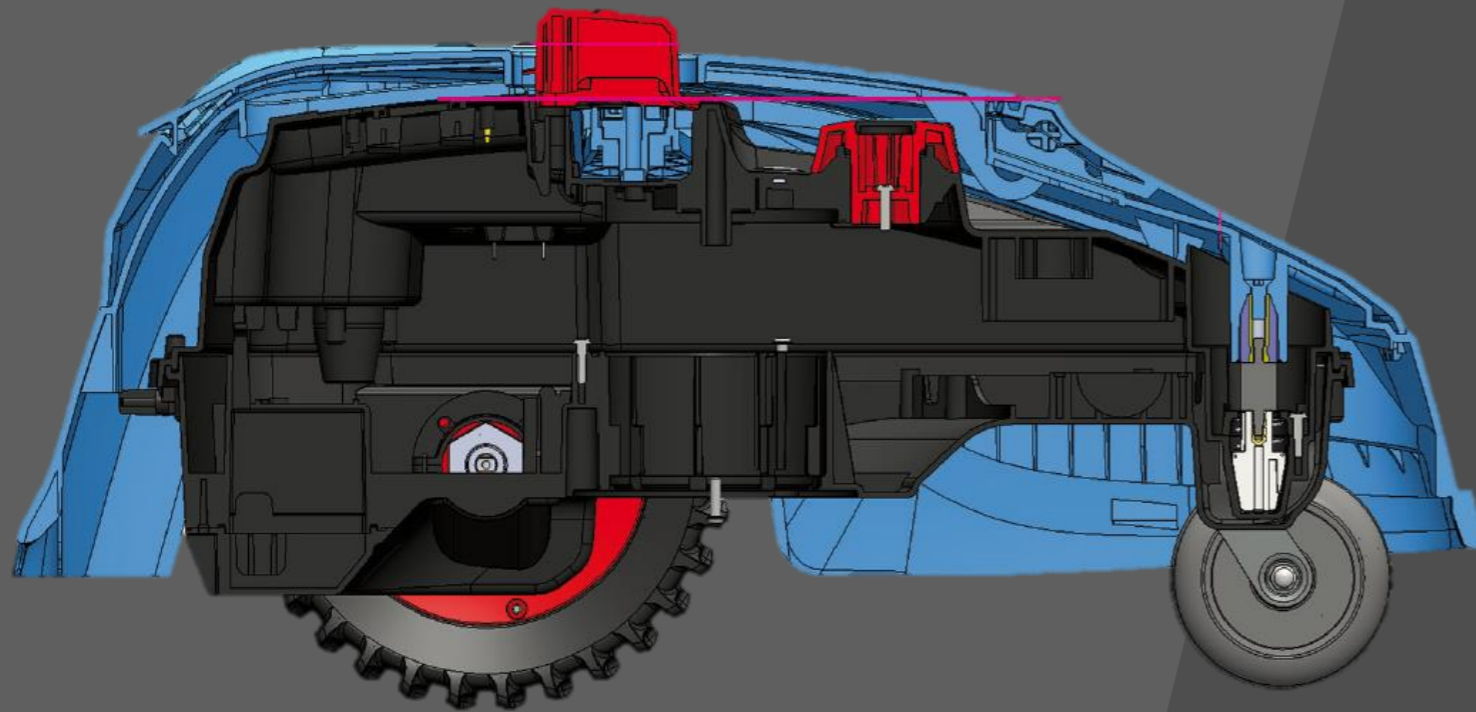

AL-KO

QUALITY FOR LIFE

AL-KO Robolinho® Ny design 2023

NY DESIGN SOLO[®] BY AL-KO ROBOLINHO[®] 2023

LÄTT ATT MANÖVERA UNDER BUSKAR, HÄCKAR OCH TRÄD

solo[®]
by **AL-KO**

PLATT, SLIMMAD KÅPA

Minimerar risken för att STOPP-knappen
aktiveras i onödan

Nya **REJÄLA DRIVHJUL**
MED OPTIMALT FÄSTE

Gennomsiktig display cover
GER EN TYDLIG SIKT ÖVER
KONTROLLPANELEN

HÖG BAKÄNDE minskar risken att Robolinho[®]
fastnar på ojämna gräsmattor och förenklar
scanning av QR-koden för InTouch app