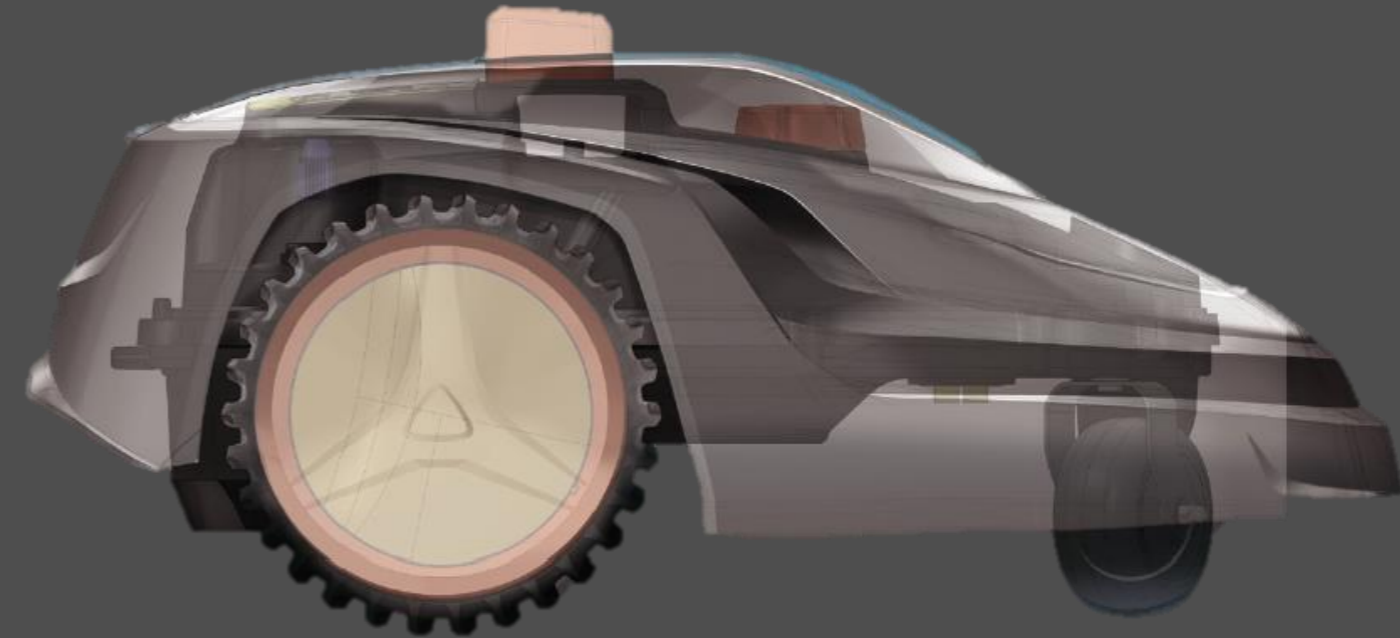

AL-KO

QUALITY FOR LIFE

AL-KO Robolinho® Ny design 2023

NY DESIGN SOLO[®] BY AL-KO ROBOLINHO[®] 2023

LÄTT ATT MANÖVERA UNDER BUSKAR, HÄCKAR OCH TRÄD

solo[®]
by **AL-KO**

PLATT, SLIMMAD KÅPA

Minimerar risken för att STOPP-knappen
aktiveras i onödan

FYRA NYA SOLO® BY AL-KO ROBOLINHO® MODELLER 2023

GRÄSYTA UPP TILL 2 300 M²

SCAN THE QR CODE
AND GET THE
PRICE LIST

Robolinho® 
520 W

Robolinho® 
822 W

Robolinho® 
1423 W

Robolinho® 
2323 W

EASYpro

COMFORTpro

PREMIUMpro

PREMIUMpro

Lawn size* / gradient	max. 500 m ² / 35%	max. 800 m ² / 45%	max. 1.400 m ² / 45%	max. 2.300 m ² / 45%
Cutting width	20 cm	22 cm	23 cm 	23 cm
Power	Lithium-Ion (2.2 Ah / max. 18V)	Lithium-Ion (2.5 Ah / max. 20V)	Lithium-Ion (5.0 Ah / max. 25.2V)	Lithium-Ion (5.0 Ah / max. 25.2V)
Mowing time / charging time	50/50 min	60/50 min	140/90 min	240/170 min
Cutting height adjustment	25 - 55 mm, manuell	25-55mm, manuell	25-55mm, manuell	25-55mm, manuell
Sound level	max. 60 dB (A)	max. 60 dB (A)	max. 60 dB (A)	max. 60 dB (A)
Entry points	3	3	6	9
Dual blade technology	✓	✓	✓	✓
Rain sensor	✓	✓	✓	✓
HOME button on base	✓	✓	✓	✓
ECO Mode	-	✓	✓	✓
Wi-Fi + Smart Cloud Connect **	✓	✓	✓	✓
Length x width x height approx.	630 x 430 x 270 mm	630 x 430 x 270 mm	630 x 430 x 270 mm	630 x 430 x 270 mm
Weight	8.0 kg	8.5 kg	8.9 kg	8.9 kg
Included in delivery	1 x base station	1 x base station	1 x base station	1 x base station

Nya **REJÄLA DRIVHJUL**
MED OPTIMALT FÄSTE

Gennomsiktig display cover
GER EN TYDLIG SIKT ÖVER
KONTROLLPANELEN

HÖG BAKÄNDE minskar risken att Robolinho[®]
fastnar på ojämna gräsmattor och förenklar
scanning av QR-koden för InTouch app