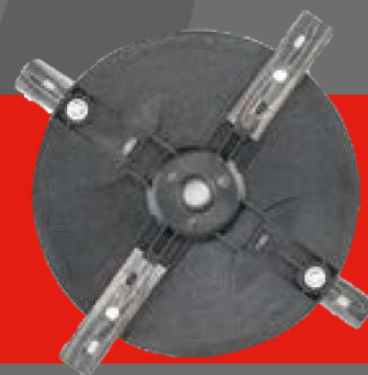

KNIVPLATTA
Inkl. knivar