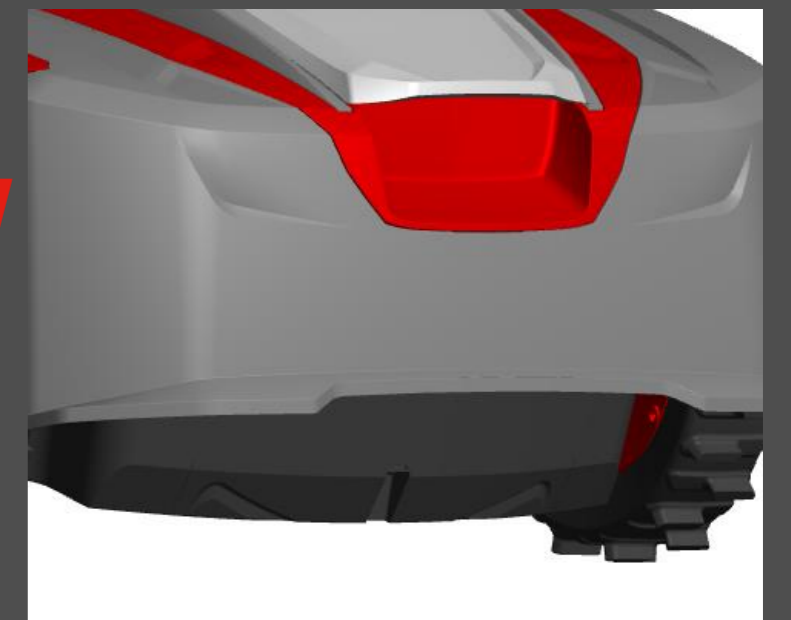

Nya **REJÄLA DRIVHJUL**
MED OPTIMALT FÄSTE

Gennomsiktig display cover
GER EN TYDLIG SIKT ÖVER
KONTROLLPANELEN

HÖG BAKÄNDE minskar risken att Robolinho[®]
fastnar på ojämna gräsmattor och förenklar
scanning av QR-koden för InTouch app