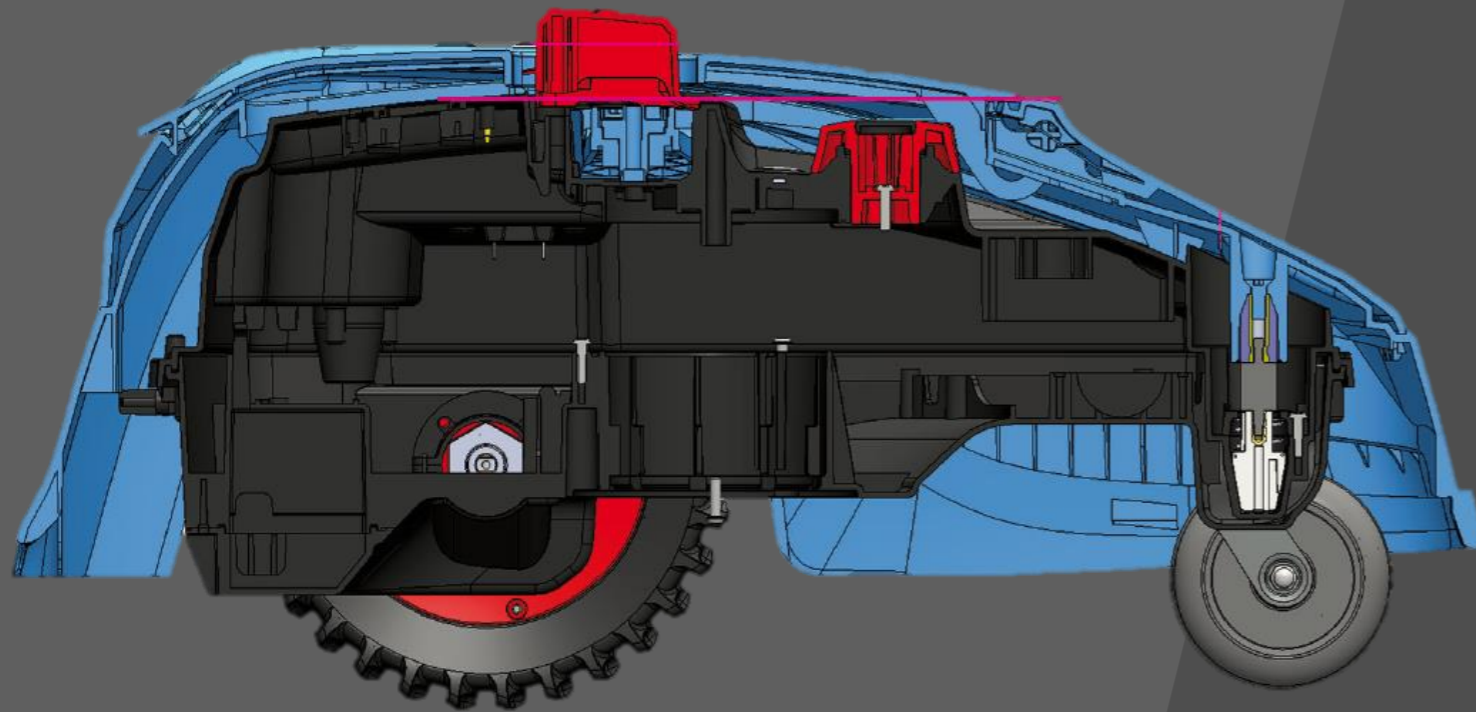

NY DESIGN SOLO® BY AL-KO ROBOLINHO® 2023

LÄTT ATT MANÖVERA UNDER BUSKAR, HÄCKAR OCH TRÄD

solo®
by **AL-KO**

PLATT, SLIMMAD KÅPA

Minimerar risken för att STOPP-knappen
aktiveras i onödan