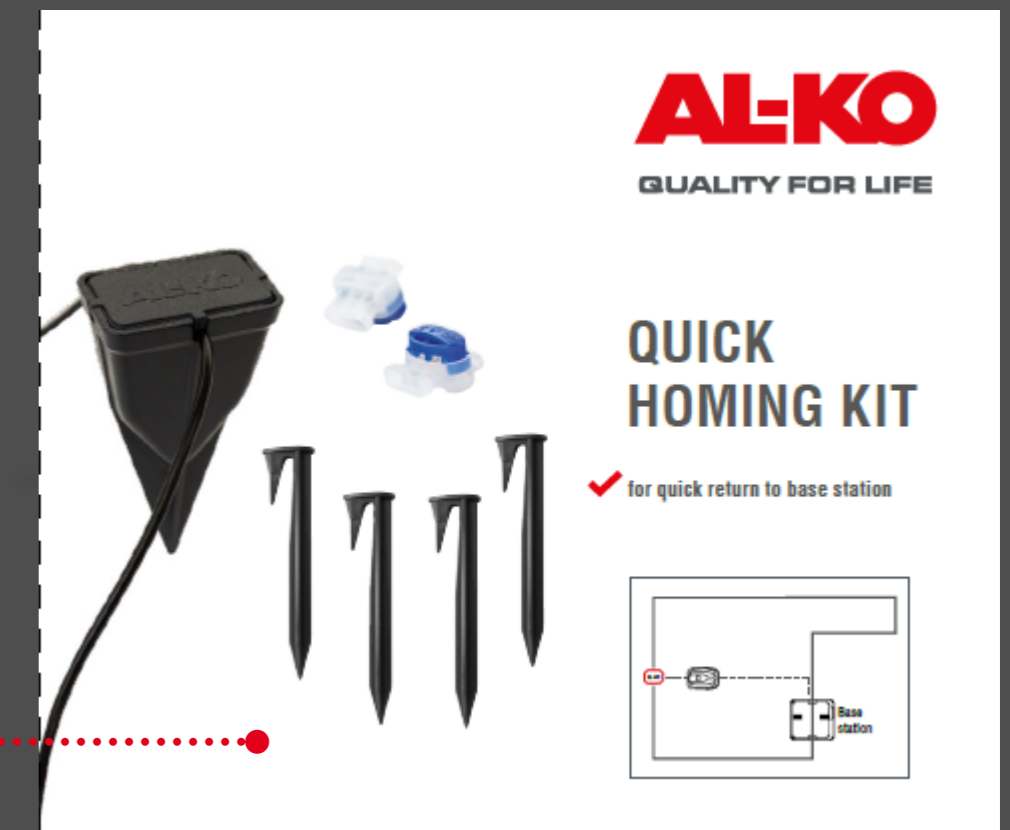

Nytt tillbehör

- | Quick Homing Kit säkerställer snabb återgång till laddstationen och minimerer slitage på gräsmattan