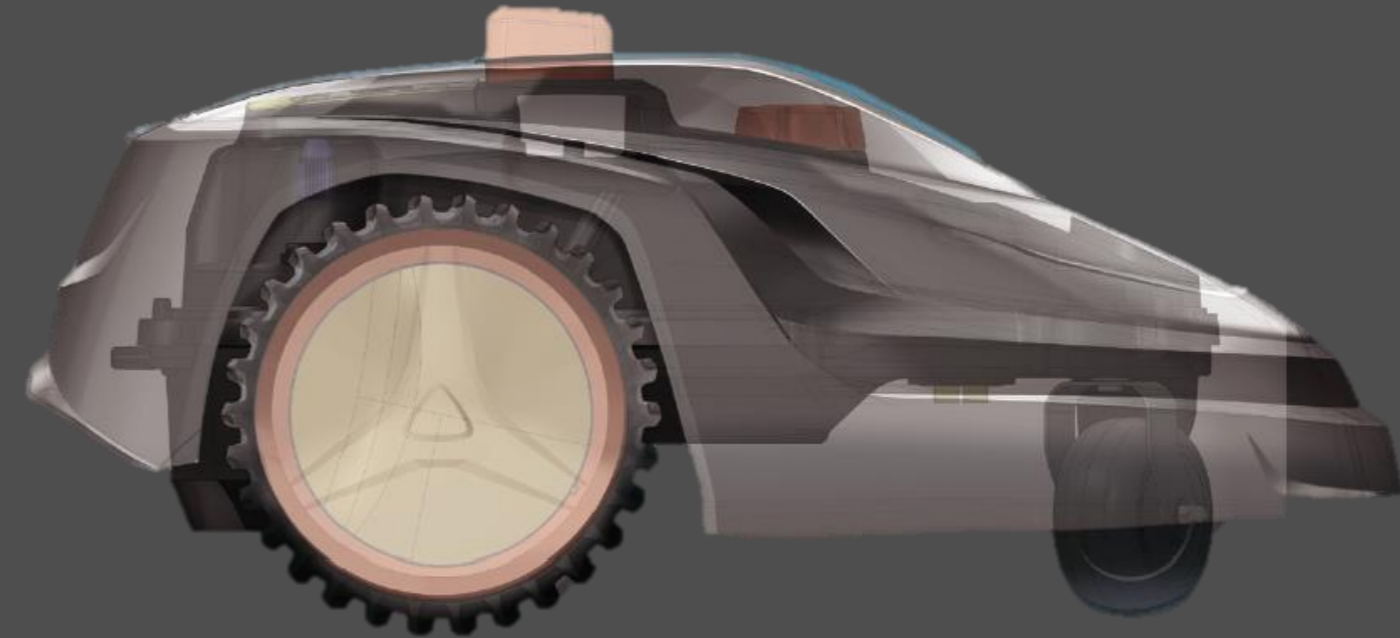

AL-KO

QUALITY FOR LIFE

AL-KO Robolinho®

Ny design 2023

NY DESIGN SOLO[®] BY AL-KO ROBOLINHO[®] 2023

LÄTT ATT MANÖVERA UNDER BUSKAR, HÄCKAR OCH TRÄD

solo[®]
by **AL-KO**

PLATT, SLIMMAD KÅPA

Minimerar risken för att STOPP-knappen
aktiveras i onödan

FYRA NYA SOLO® BY AL-KO ROBOLINHO® MODELLER 2023

GRÄSYTA UPP TILL 2 300 M²

SCAN THE QR CODE
AND GET THE
PRICE LIST

Robolinho® 
520 W

Robolinho® 
822 W

Nya **REJÄLA DRIVHJUL**
MED OPTIMALT FÄSTE

Gennomsiktig display cover
GER EN TYDLIG SIKT ÖVER
KONTROLLPANELEN

HÖG BAKÄNDE minskar risken att Robolinho[®]
fastnar på ojämna gräsmattor och förenklar
scanning av QR-koden för InTouch app